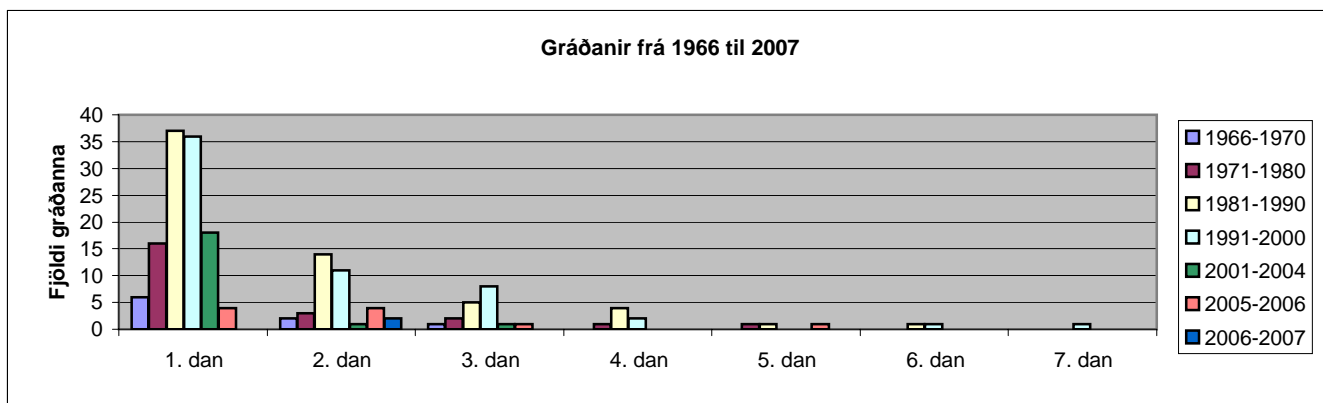

## Svartbeltar á Íslandi frá 1966 til 2007

Fj. svartbelta skv. skr.	Karlar	Konur
Ármann	27	4
ÍR	1	0
JR	52	5
KA	16	0
Kjarni	1	1
UMFG	4	0
UMFK	2	0
UMFS	1	0
UMFT	0	1
UMFÞ	1	0
Víkingi	1	0
Alls	106	11

Svartbeltar 1966 - 2006			
Gráða	Karlar	Konur	Fjöldi
1. dan	71	9	80
2. dan	17	2	19
3. dan	11	0	11
4. dan	4	0	4
5. dan	1	0	1
6. dan	1	0	1
7. dan	1	0	1
Alls	106	11	117

Gráðanir	1. dan	2. dan	3. dan	4. dan	5. dan	6. dan	7. dan	Alls
1966-1970	6	2	1	0	0	0	0	9
1971-1980	16	3	2	1	1	0	0	23
1981-1990	37	14	5	4	1	1	0	62
1991-2000	36	11	8	2	0	1	1	59
2001-2004	18	1	1	0	0	0	0	20
2005-2006	4	4	1	0	1	0	0	10
2006-2007	0	2	0	0	0	0	0	2
	117	37	18	7	3	2	1	185