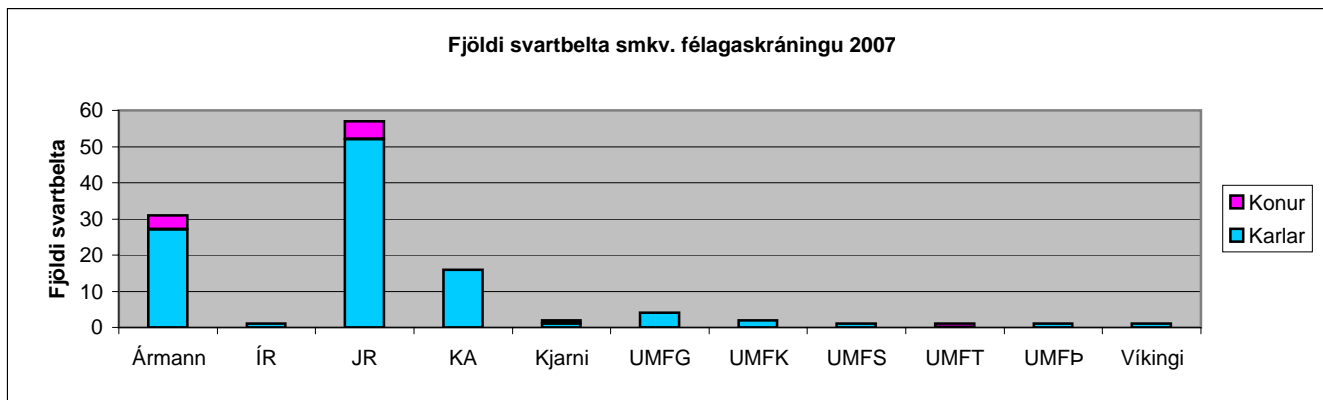

## Svartbeltar á Íslandi frá 1966 til 2007

Fj. svartbelta skv. skr.	Karlar	Konur
Ármann	27	4
ÍR	1	0
JR	52	5
KA	16	0
Kjarni	1	1
UMFG	4	0
UMFK	2	0
UMFS	1	0
UMFT	0	1
UMFÞ	1	0
Víkingi	1	0
Alls	106	11

Svartbeltar 1966 - 2006			
Gráða	Karlar	Konur	Fjöldi
1. dan	71	9	80
2. dan	17	2	19
3. dan	11	0	11
4. dan	4	0	4
5. dan	1	0	1
6. dan	1	0	1
7. dan	1	0	1
Alls	106	11	117

Gráðanir	1. dan	2. dan	3. dan	4. dan	5. dan	6. dan	7. dan	Alls
1966-1970	6	2	1	0	0	0	0	9
1971-1980	16	3	2	1	1	0	0	23
1981-1990	37	14	5	4	1	1	0	62
1991-2000	36	11	8	2	0	1	1	59
2001-2004	18	1	1	0	0	0	0	20
2005-2006	4	4	1	0	1	0	0	10
2006-2007	0	2	0	0	0	0	0	2
	117	37	18	7	3	2	1	185