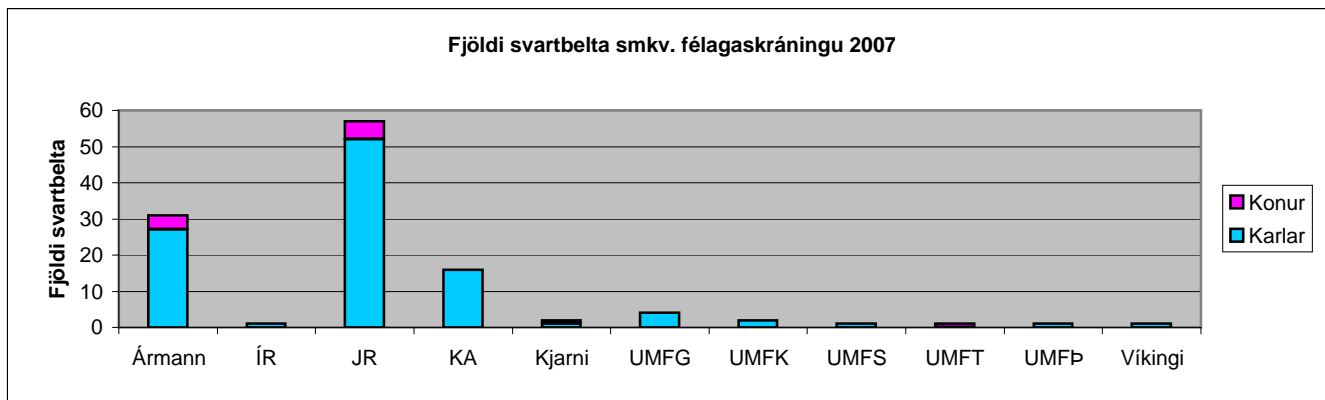

Svartbeltar á Íslandi frá 1966 til 2007

Fj. svartbelta skv. skr.	Karlur	Konur
Ármann	31	4
ÍR	1	0
JR	57	5
KA	16	0
Kjarni	2	1
UMFG	4	0
UMFK	2	0
UMFS	1	0
UMFT	1	1
UMFÞ	1	0
Víkingi	1	0
Alls	117	11

Svartbeltar 1966 - 2006			
Gráða	Karlur	Konur	Fjöldi
1. dan	71	9	80
2. dan	17	2	19
3. dan	11	0	11
4. dan	4	0	4
5. dan	1	0	1
6. dan	1	0	1
7. dan	1	0	1
Alls	106	11	117

Gráðanir	1. dan	2. dan	3. dan	4. dan	5. dan	6. dan	7. dan	Alls
1966-1970	6	2	1	0	0	0	0	9
1971-1980	16	3	2	1	1	0	0	23
1981-1990	37	14	5	4	1	1	0	62
1991-2000	36	11	8	2	0	1	1	59
2001-2004	18	1	1	0	0	0	0	20
2005-2006	4	4	1	0	1	0	0	10
2006-2007	0	2	0	0	0	0	0	2
	117	37	18	7	3	2	1	185