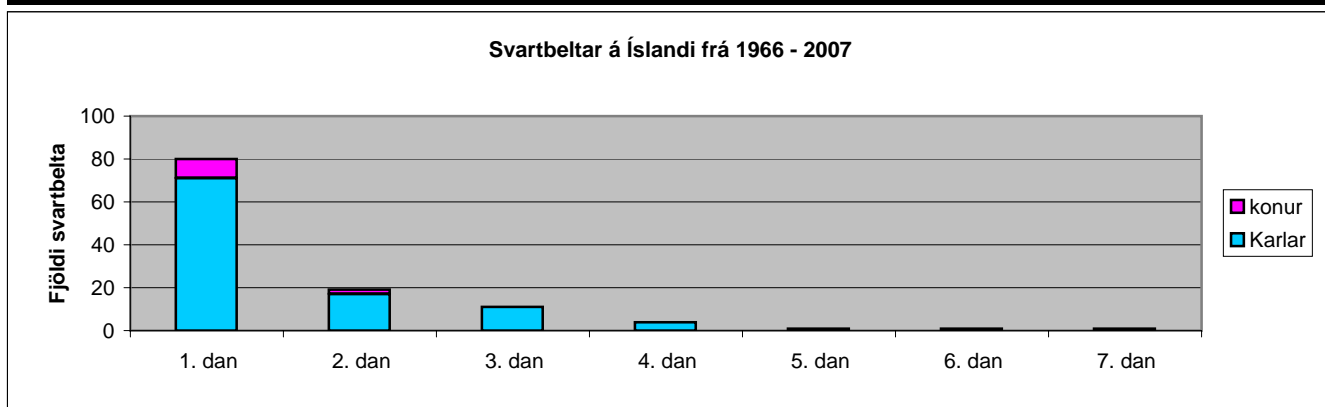

Svartbeltar á Íslandi frá 1966 til 2007

Fj. svartbelta skv. skr.	Karlur	Konur
Ármann	31	4
ÍR	1	0
JR	57	5
KA	16	0
Kjarni	2	1
UMFG	4	0
UMFK	2	0
UMFS	1	0
UMFT	1	1
UMFÞ	1	0
Víkingi	1	0
Alls	117	11

Svartbeltar 1966 - 2006			
Gráða	Karlur	Konur	Fjöldi
1. dan	71	9	80
2. dan	17	2	19
3. dan	11	0	11
4. dan	4	0	4
5. dan	1	0	1
6. dan	1	0	1
7. dan	1	0	1
Alls	106	11	117

Gráðanir	1. dan	2. dan	3. dan	4. dan	5. dan	6. dan	7. dan	Alls
1966-1970	6	2	1	0	0	0	0	9
1971-1980	16	3	2	1	1	0	0	23
1981-1990	37	14	5	4	1	1	0	62
1991-2000	36	11	8	2	0	1	1	59
2001-2004	18	1	1	0	0	0	0	20
2005-2006	4	4	1	0	1	0	0	10
2006-2007	0	2	0	0	0	0	0	2
	117	37	18	7	3	2	1	185