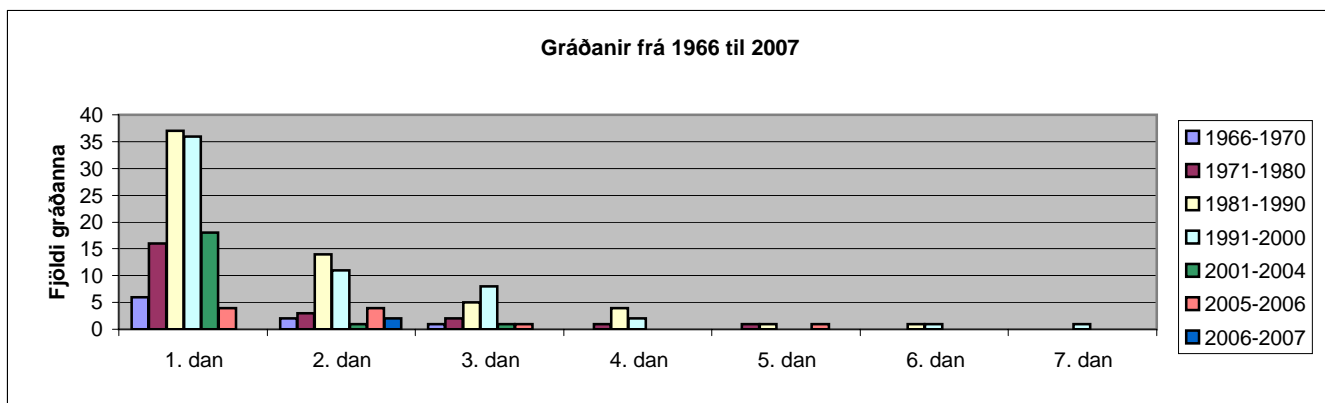

Svartbeltar á Íslandi frá 1966 til 2007

Fj. svartbelta skv. skr.	Karlur	Konur
Ármann	31	4
ÍR	1	0
JR	57	5
KA	16	0
Kjarni	2	1
UMFG	4	0
UMFK	2	0
UMFS	1	0
UMFT	1	1
UMFÞ	1	0
Víkingi	1	0
Alls	117	11

Svartbeltar 1966 - 2006			
Gráða	Karlur	Konur	Fjöldi
1. dan	71	9	80
2. dan	17	2	19
3. dan	11	0	11
4. dan	4	0	4
5. dan	1	0	1
6. dan	1	0	1
7. dan	1	0	1
Alls	106	11	117

Gráðanir	1. dan	2. dan	3. dan	4. dan	5. dan	6. dan	7. dan	Alls
1966-1970	6	2	1	0	0	0	0	9
1971-1980	16	3	2	1	1	0	0	23
1981-1990	37	14	5	4	1	1	0	62
1991-2000	36	11	8	2	0	1	1	59
2001-2004	18	1	1	0	0	0	0	20
2005-2006	4	4	1	0	1	0	0	10
2006-2007	0	2	0	0	0	0	0	2
	117	37	18	7	3	2	1	185