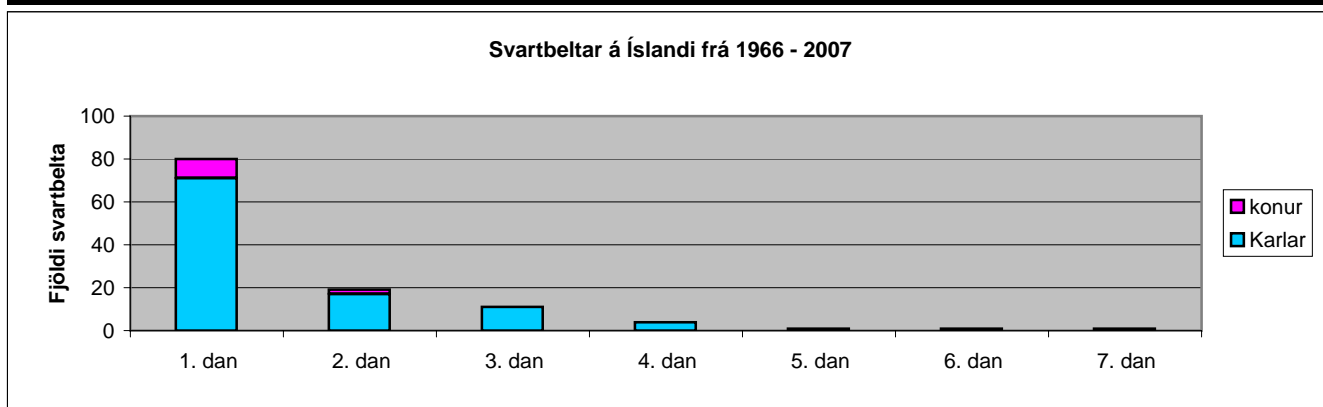

## Svartbeltar á Íslandi frá 1966 til 2007

Fj. svartbelta skv. skr.	Karlar	Konur
Ármann	27	4
ÍR	1	0
JR	52	5
KA	16	0
Kjarni	1	1
UMFG	4	0
UMFK	2	0
UMFS	1	0
UMFT	0	1
UMFÞ	1	0
Víkingi	1	0
Alls	106	11

Svartbeltar 1966 - 2006			
Gráða	Karlar	Konur	Fjöldi
1. dan	71	9	80
2. dan	17	2	19
3. dan	11	0	11
4. dan	4	0	4
5. dan	1	0	1
6. dan	1	0	1
7. dan	1	0	1
Alls	106	11	117

Gráðanir	1. dan	2. dan	3. dan	4. dan	5. dan	6. dan	7. dan	Alls
1966-1970	6	2	1	0	0	0	0	9
1971-1980	16	3	2	1	1	0	0	23
1981-1990	37	14	5	4	1	1	0	62
1991-2000	36	11	8	2	0	1	1	59
2001-2004	18	1	1	0	0	0	0	20
2005-2006	4	4	1	0	1	0	0	10
2006-2007	0	2	0	0	0	0	0	2
	117	37	18	7	3	2	1	185