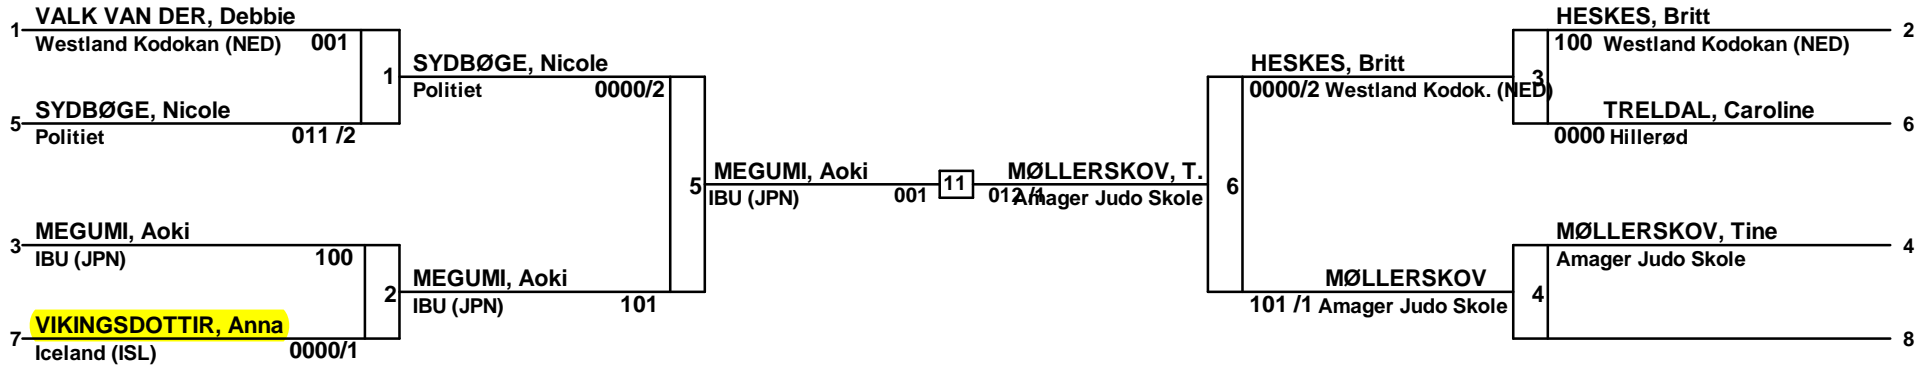

DJU
11th Matsumae Cup 2009
Weight category: Women -70 kg

1 ^e	MØLLERSKOV, Tine	DEN
2 ^e	MEGUMI, Aoki	JPN
3 ^e	HESKES, Britt	NED
3 ^e	SYDBØGE, Nicole	DEN