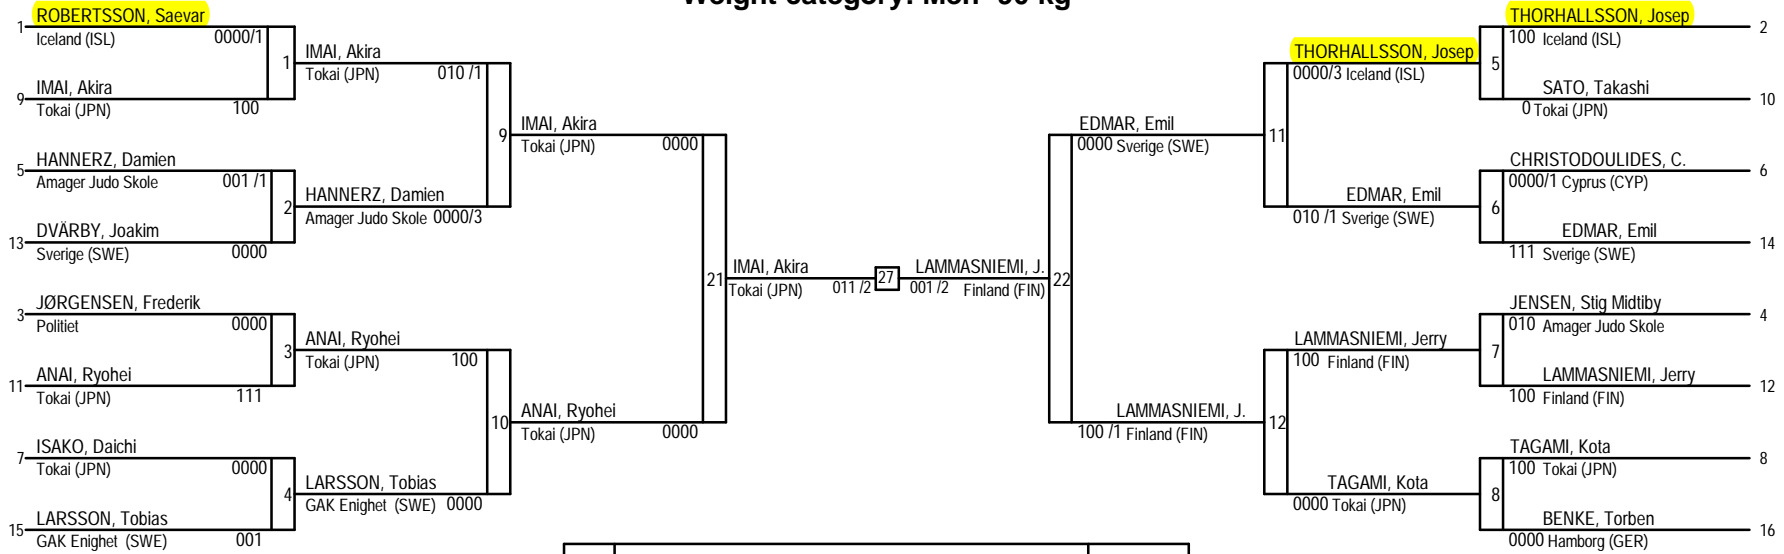

DJU

11th Matsumae Cup 2009

Weight category: Men -90 kg

1^e	IMAI, Akira	JPN
2^e	LAMMASNIEMI, Jerry	FIN
3^e	JØRGENSEN, Frederik	DEN
3^e	ANAI, Ryohei	JPN