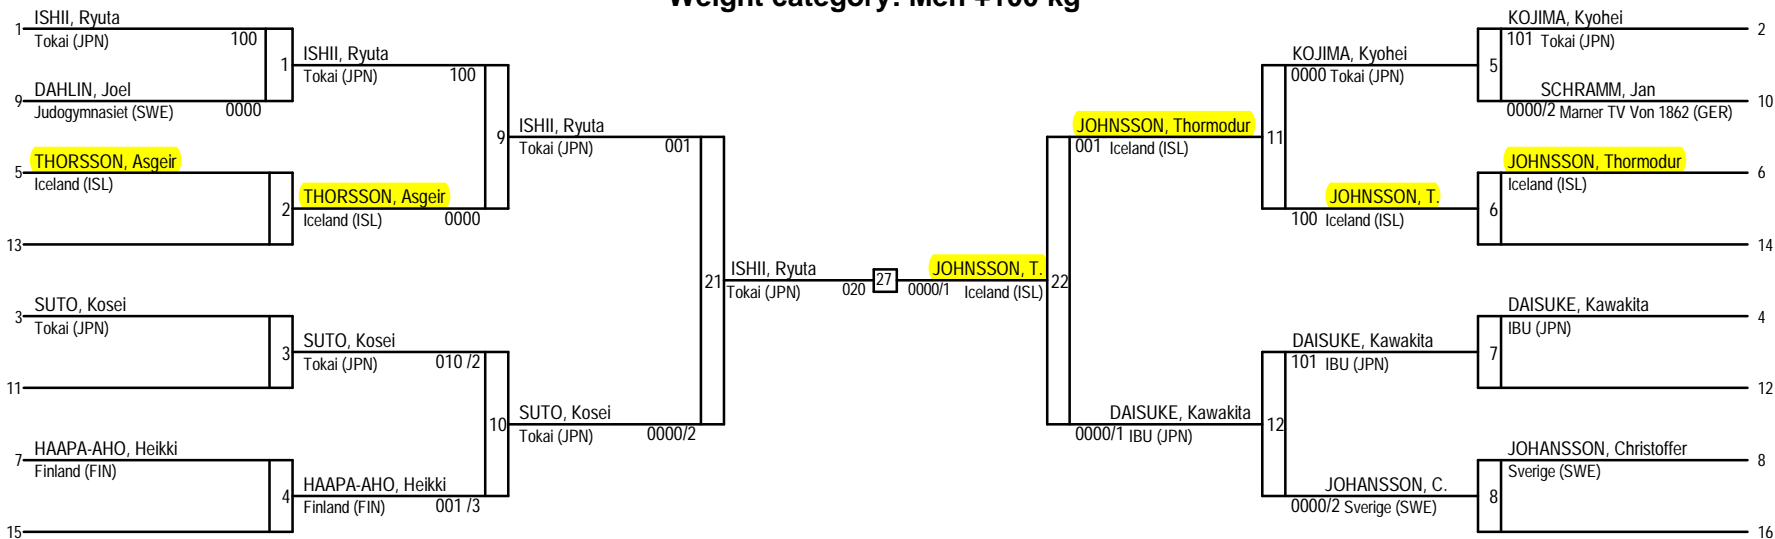

DJU

11th Matsumae Cup 2009 Weight category: Men +100 kg

1 ^e	ISHII, Ryuta	JPN
2 ^e	JOHANSSON, Thormodur	ISL
3 ^e	DAISUKE, Kawakita	JPN
3 ^e	SUTO, Kosei	JPN