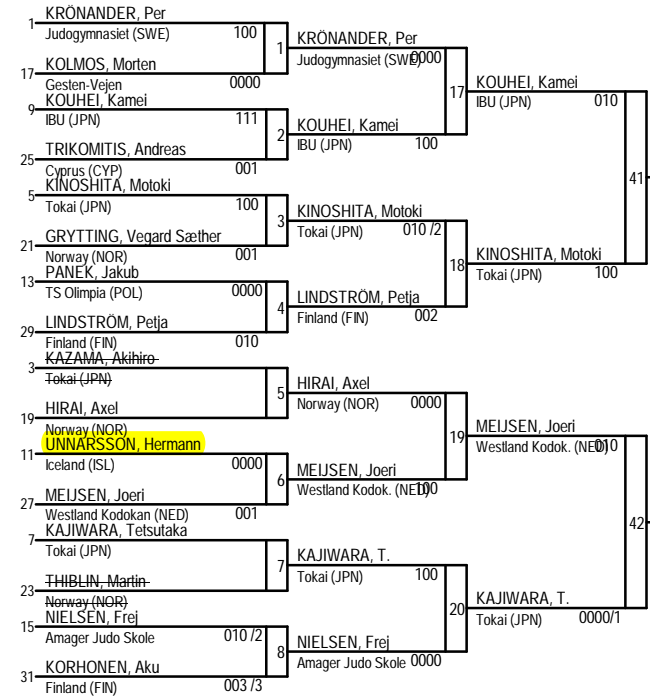

DJU

11th Matsumae Cup 2009 Weight category: Men -73 kg

1 ^e	EVERS, Craig	WAL
2 ^e	MEIJSEN, Joeri	NED
3 ^e	LAZAROU, Alecos	CYP
3 ^e	LAAMANEN, Eetu	FIN