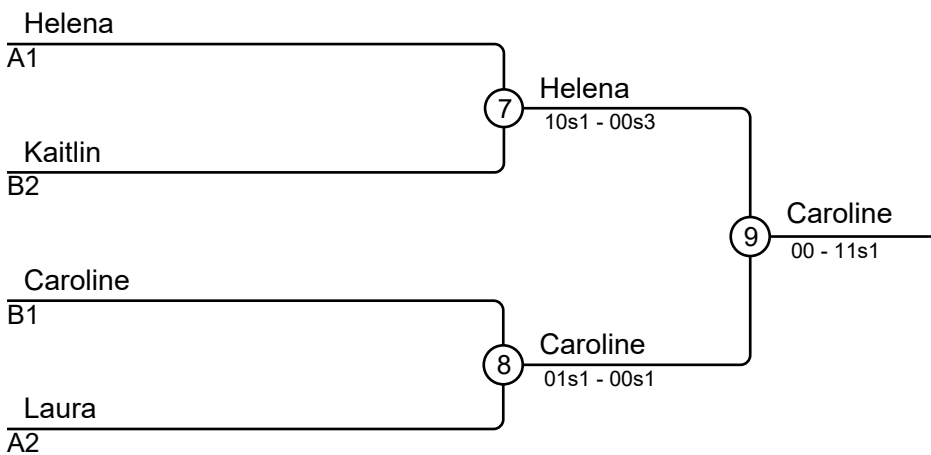

Viðureignir A

Viðureign	Hvítur	Blár	Úrslit	Tími
1	Laura PLUMRIDGE	1 2 Lydia PEARSON	01-00	8:52
3	Laura PLUMRIDGE	1 3 Helena BJARNADÓTTIR	00s3-10s1	3:55
5	Lydia PEARSON	2 3 Helena BJARNADÓTTIR	01s3-10s2	3:48

Keppendur B

Nr	Nafn	Félag	4	5	6	Vin.	Stig	Sæti
4	Kaitlin CHAPPLE-ALLEN	GBR			10	1	10	2
5	Caroline BRAYSON	GBR	10		10	2	20	1
6	Íris RAGNARSDÓTTIR	ISL				0	0	3

Viðureignir B

Viðureign	Hvítur	Blár	Úrslit	Tími
2	Kaitlin CHAPPLE-ALLEN	4 5 Caroline BRAYSON	00-10s2	6:05
4	Kaitlin CHAPPLE-ALLEN	4 6 Íris RAGNARSDÓTTIR	10s2-00	5:55
6	Caroline BRAYSON	5 6 Íris RAGNARSDÓTTIR	11-00	1:06