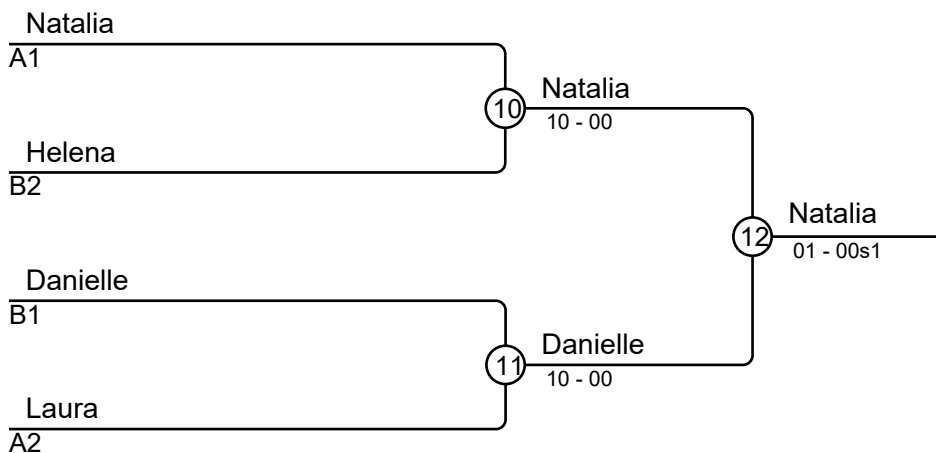

Reykjavik Judo Open 27. JAN. 2024 Laugardalshöll W Open

Keppendur A

Keppendur: 7

Nr	Nafn	Félag	1	2	3	4	Vin.	Stig	Sæti
1	Beth O'CONNOR	GBR					0	0	4
2	Laura PLUMRIDGE	GBR	10			1	2	11	2
3	Natalia STOBINSKA	ISL	10	10		1	3	21	1
4	Kaitlin CHAPPLE-ALLEN	GBR	10				1	10	3

Viðureignir A

Viðureign	Hvítur	Blár	Úrslit	Tími
1	Beth O'CONNOR	Laura PLUMRIDGE	00s1-10	1:22
2	Natalia STOBINSKA	Kaitlin CHAPPLE-ALLEN	01-00	4:00
4	Beth O'CONNOR	Natalia STOBINSKA	00-10	0:08
5	Laura PLUMRIDGE	Kaitlin CHAPPLE-ALLEN	01-00	4:00
7	Beth O'CONNOR	Kaitlin CHAPPLE-ALLEN	00-10	2:14
8	Laura PLUMRIDGE	Natalia STOBINSKA	00-10	0:33

Keppendur B

Nr	Nafn	Félag	5	6	7	Vin.	Stig	Sæti
5	Caroline BRAYSON	GBR				0	0	3
6	Helena BJARNADÓTTIR	ISL	10			0	0	2
7	Danielle BATT	GBR		10		1	10	1

Viðureignir B

Viðureign	Hvítur	Blár	Úrslit	Tími
3	Caroline BRAYSON	Helena BJARNADÓTTIR	00s1-10s2	1:21
6	Caroline BRAYSON	Danielle BATT		
9	Helena BJARNADÓTTIR	Danielle BATT	00-10	1:09

Úrslit

Sæti	Nafn
1	Natalia STOBINSKA, ISL
2	Danielle BATT, GBR
3	Helena BJARNADÓTTIR, ISL
3	Laura PLUMRIDGE, GBR